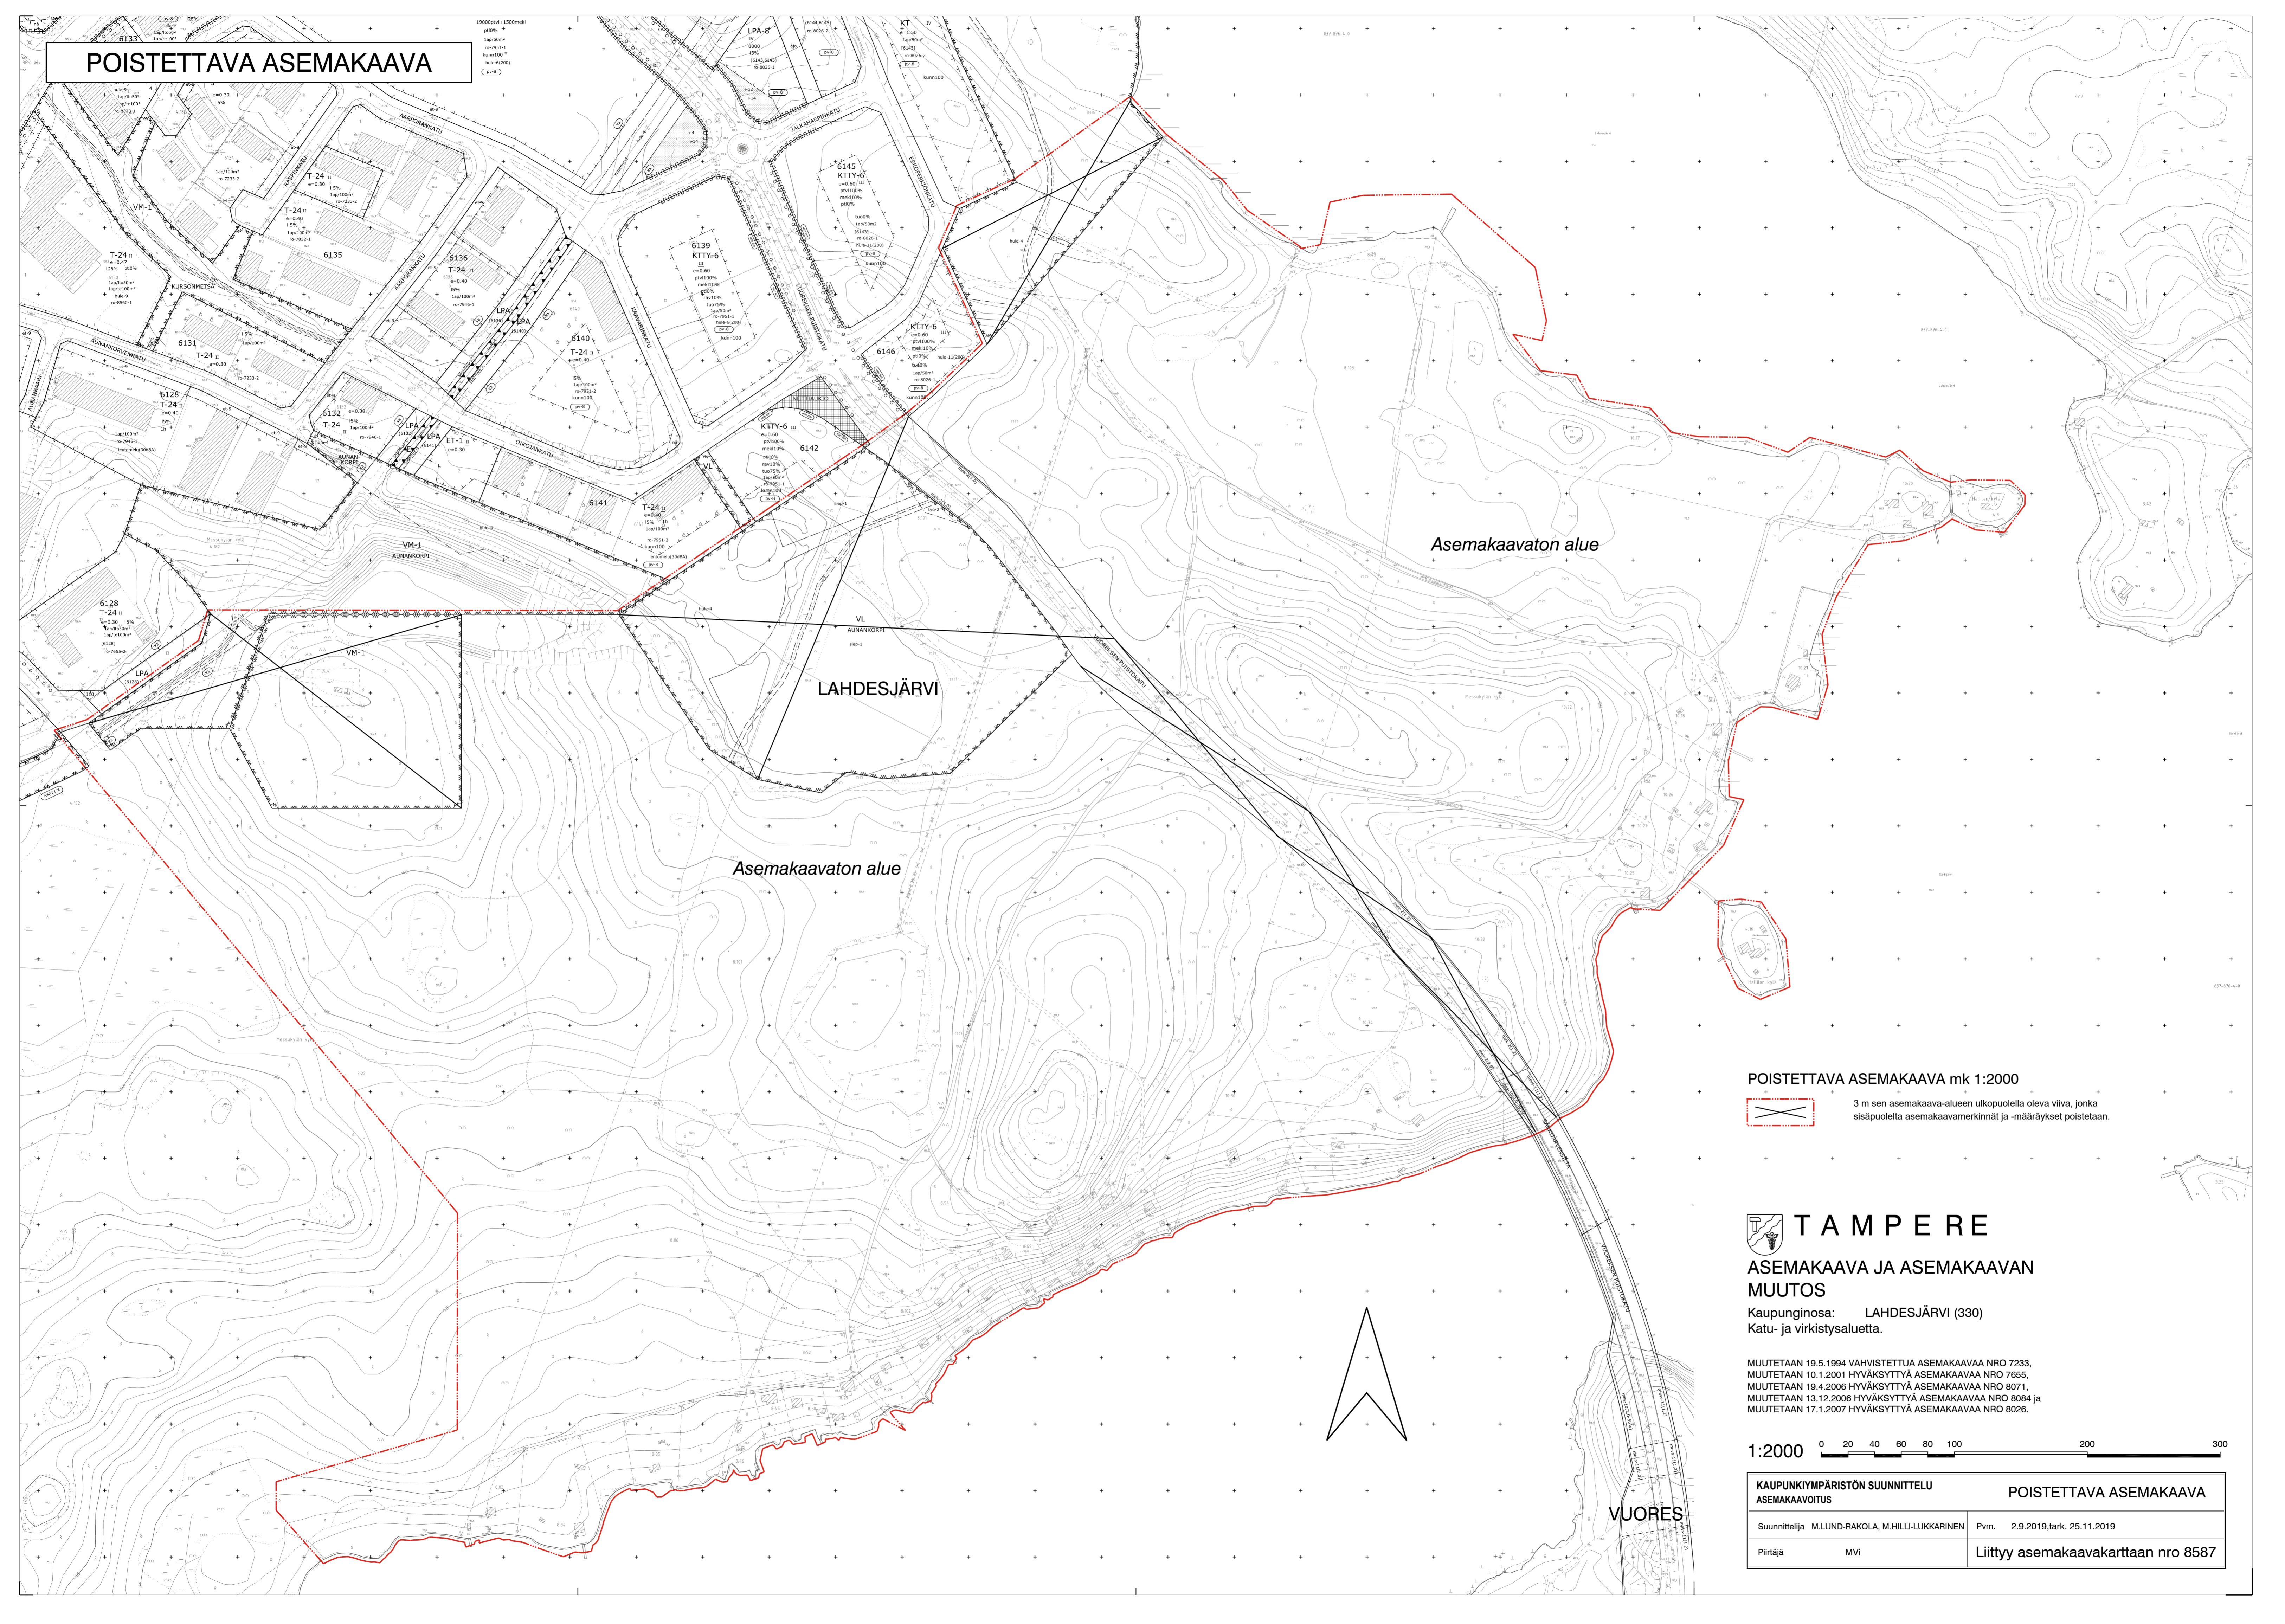

# POISTETTAVA ASEMAKAAVA

Asemakaavaton alue

Asemakaavaton alue

LAHDESJÄRVI

VUORES

POISTETTAVA ASEMAKAAVA mk 1:2000  
3 m sen asemakaava-alueen ulkopuolella oleva viiva, jonka sisäpuolelta asemakaavamerkinnyt ja -määräykset poistetaan.

 **TAMPERE**  
**ASEMAKAAVA JA ASEMAKAAVAN MUUTOS**

Kaupunginosa: LAHDESJÄRVI (330)  
Katu- ja virkistysaluetta.

MUUTETAAN 19.5.1994 VAHVISTETTUA ASEMAKAAVAA NRO 7233,  
MUUTETAAN 10.1.2001 HYVÄKSYTTYÄ ASEMAKAAVAA NRO 7655,  
MUUTETAAN 19.4.2006 HYVÄKSYTTYÄ ASEMAKAAVAA NRO 8071,  
MUUTETAAN 13.12.2006 HYVÄKSYTTYÄ ASEMAKAAVAA NRO 8084 ja  
MUUTETAAN 17.1.2007 HYVÄKSYTTYÄ ASEMAKAAVAA NRO 8026.

1:2000 0 20 40 60 80 100 200 300

KAUPUNKIYMPÄRISTÖN SUUNNITTELU ASEMAKAAVOTUS		POISTETTAVA ASEMAKAAVA	
Suunnittelija	M.LUND-RAKOLA, M.HILLI-LUKKARINEN	Pvm.	2.9.2019, tark. 25.11.2019
Piirtäjä	MVI	Liittyy asemakaavakarttaan nro 8587	